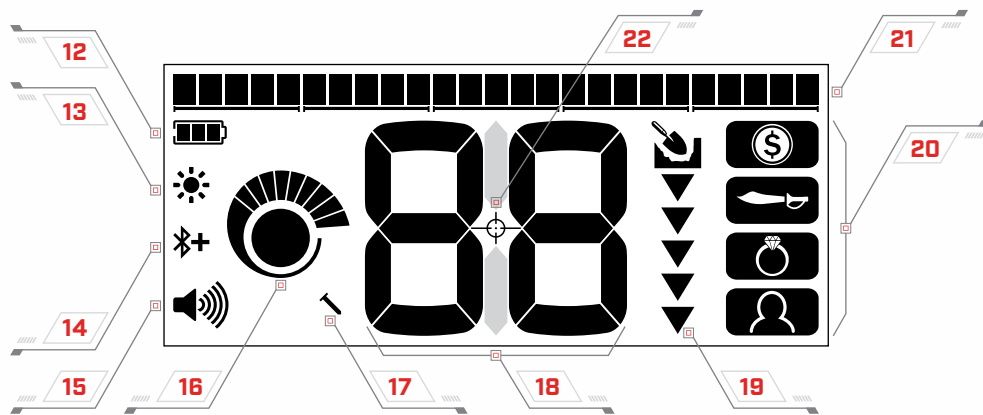

नियंत्रण

- 1 बैक लाइट ऑन / ऑफ (540)
- 2 पावर ऑन / ऑफ
- 3 वॉल्यूम एडजस्ट
- 4 सभी धातु*
- 5 पिनपॉइंट
- 6 सेंसिटिविटी एडजस्ट
- 7 स्वीकार / अस्वीकार
- 8 भेदभाव पैटर्न संपादित करें
- 9 खोज मोड
- 10 ब्लूटूथ ऑन / ऑफ (540)
- 11 लक्ष्य पहचान गाइड

प्रदर्शन

- 12 बैटरी स्तर
- 13 बैकलाइट इंडिकेटर (540)
- 14 ब्लूटूथ ऑन / ऑफ (540)
- 15 वॉल्यूम सतर
- 16 सेंसिटिविटी सतर
- 17 आयरन बायस संकेतक
- 18 लक्ष्य पहचान संख्या
- 19 गहराई नाप
- 20 खोज मोड
- 21 भेदभाव खंड
- 22 पिनपॉइंट इंडिकेटर